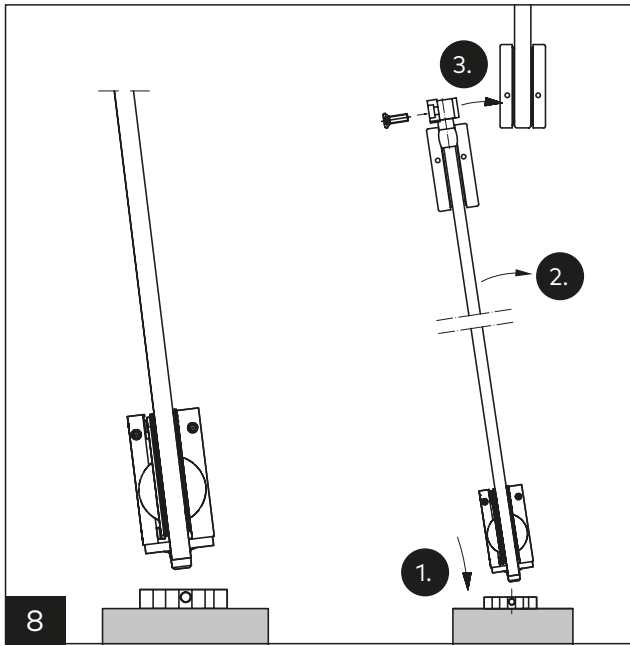

UNIVERSAL Motion

Montageanleitung
Mounting instructions

WN 059564 45532 – 2018-09

013673 - Originalanleitung, Änderungen vorbehalten