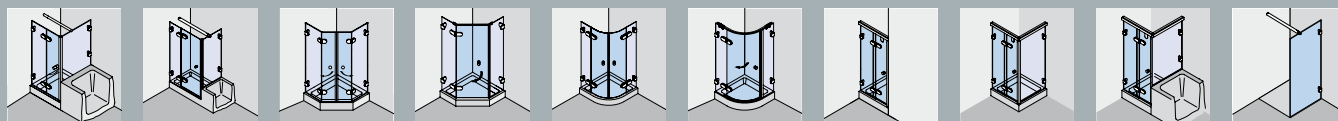

BO 305

Typ(e) 231
W

Typ(e) 231
W(ü)

Typ(e) 250
W

Typ(e) 255
W

Typ(e) 260
W

Typ(e) 265
W

Typ(e) 400 ü

Typ(e) 430 ü

Typ(e) 431 ü

Typ(e) 530
W

ü = Überlappende
Glas-Glas-Verbindung
Overlapping glass-to-
glass connection
W = Fixteile werden
mit Winkeln gehalten
Fixed panels are held
with brackets